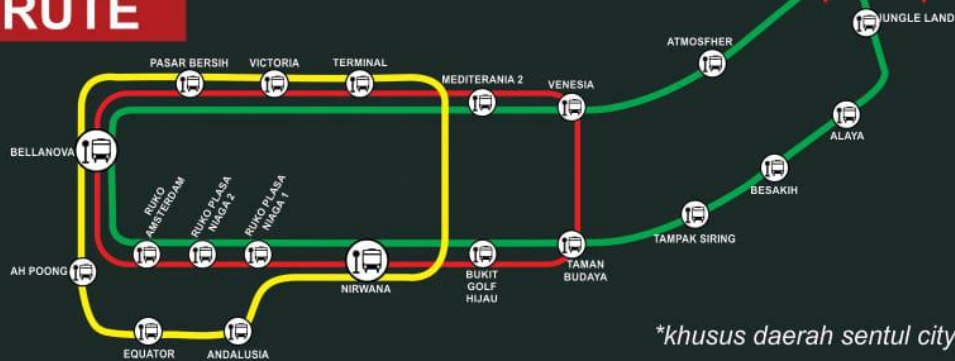

AYO NAIK SENTUL SHUTLE "MURAH & MUDAH"

RUTE

BUTUH ANTER JEMPUT ?

Acara Pengajian, Kumpul, Arisan, Gathering dll

HUBUNGI KAMI

*Catatan: Untuk yang di halte sesuai dengan jadwal halte

📞 081111 659 87 🐦 @sentulshutle

TRANSPORTAS DARI SENTUL CITY KE JAKARTA BOGOR

NAMA ANGKUTAN	JURUSAN	Keberangkatan Pertama (WIB)	Keberangkatan Selanjutnya
Bus TRANS PAKUAN	Halte MH Thamrin - Halte Cidangiang (Botani Square)	06.00	Tiap 15 Menit
Bus SINAR JAYA	Halte MH Thamrin - UKI - Grogol	04.00	Tiap 30 menit
	Halte MH Thamrin - UKI - Blok	05.00	Tiap 30 menit
	Halte MH Thamrin - UKI - Rawamangun	05.20	Tiap 30 menit
	Halte MH Thamrin - Bandara Sukarno Hatta	03.00	Tiap Satu Jam
Bus AGRA MAS	Halte MH Thamrin - UKI - Senen	05.00	Tiap 30 menit
Bus MGI	Halte MH Thamrin - UKI - Bando	06.15	Tiap Satu Jam
Bus CBU	Halte MH Thamrin - Kampung Rambutan	06.15	Tiap 3 Jam
Bus DAMRI	Hotel Aston - Bandara Sukarno Hatta	04.00 - 17.00 On Call	No. Telp. 081398098552 (Eri)
ELF 05	HALTE MH. Thamrin - Terminal Bebulak	5.30	Tiap 30 menit

CATATAN :
KETEPATAN
WAKTU
PEMBERANG
KATAN
TERGANTUNG
DARI KONDISI
LALU LINTAS